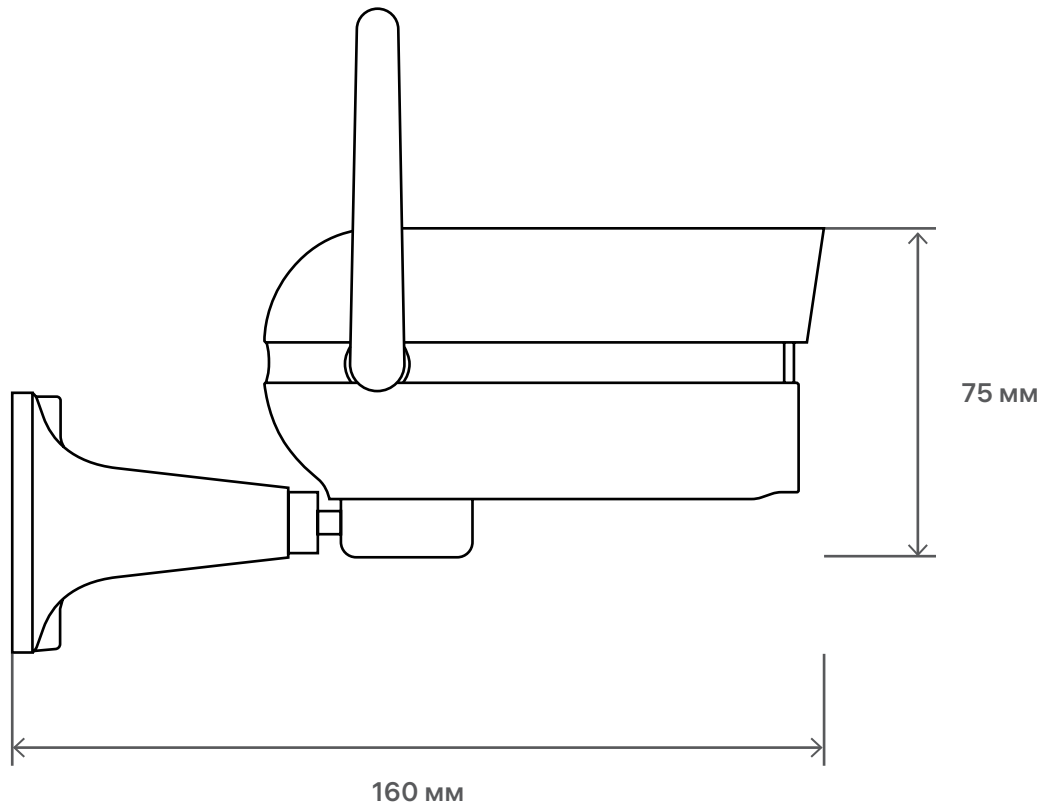

## Особенности

Матрица CMOS 2 Мп

Запись 24/7

Поворот камеры

Режим ночной съёмки

Настраиваемая зона  
детекции движения

Поддержка microSD  
до 128 ГБ

# Габариты